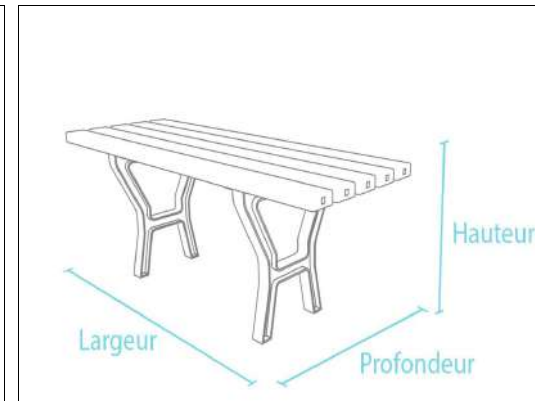

MIRA page 3

EIFFEL page 4

TIVOLI page 4

FAinix
Votre solution durable

TABLE TRINITY Longueur 200 cm

Couleur	Dimension l x P x H	Poids	Réf
marron	200 x 75 x 75 cm	110 kg	TAB 40 200

Table tinity

- . Tableau de table 200 x 75 x 6,5 cm
- . Hauteur de table 75 cm
- . Surface 200 x 75 cm

TABLE CALERO Longueur 150 cm

Couleur	Dimension l x P x H	Poids	Réf
Gris	150 x 180 x 75 cm	145 kg	TKG 09150
marron	150 x 180 x 75 cm	145 kg	TKO 09150
Noir	150 x 180 x 75 cm	145 kg	TKS 09150

Table calero

- . 7 profils de table 132 x 9 x 9 cm
- . Hauteur de table 75 cm
- . Surface de table 65 x 150 cm

TABLE PROVENCE Longueur 200 cm

Couleur	Dimension l x P x H	Poids	Réf
marron	200 x 70 x 76 cm	95 kg	TPA 12200

Table provence

- Lame premium
- . 5 lames 200 x 12 x 4,7 cm
- . Hauteur table 76 cm
- . Surface table 200 x 70 cm
- . Pieds font aluminium anthracite

TABLE HYDE PARK 1 Longueur 165 cm

Couleur	Dimension l x P x H	Poids	Réf
Marron – noir	165 x 90 x 80 cm	111 kg	HPT 10 150

TABLE HYDE PARK 2 Longueur 195 cm

Couleur	Dimension l x P x H	Poids	Réf
Noir - marron	165 x 90 x 80 cm	124 kg	HPT 10 180