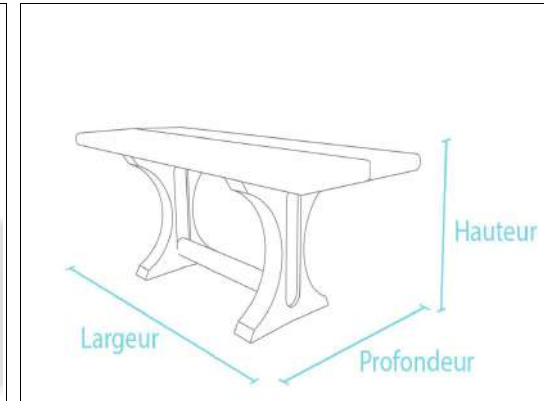

TABLE HYDE PARK 1 Longueur 165 cm

Couleur	Dimension l x P x H	Poids	Réf
Marron – noir	165 x 90 x 80 cm	111 kg	HPT 10 150

TABLE HYDE PARK 2 Longueur 195 cm

Couleur	Dimension l x P x H	Poids	Réf
Noir - marron	165 x 90 x 80 cm	124 kg	HPT 10 180

Table hyde park

- . Lame Type premium
- . 8 lames de table 180/150 x 10 x 4,7 cm
- . Hauteur de table 80 cm
- . Surface de table 90 x 165/195 cm

TABLE MIRA Longueur 200 cm

Couleur	Dimension l x P x H	Poids	Réf
marron	200 x 80 x 76 cm	171 kg	TSH 40 200

Table mira

- . Lame Type compact
- . 2 lames de table 200 x 40 x 7,5/6,5 cm
- . Hauteur de table 76 cm
- . Surface de table 80 x 200 cm

TABLE EIFFEL Longueur 200 cm

Couleur	Dimension l x P x H	Poids	Réf
Marron	200 x 70 x 76 cm	152 kg	TNA 12 200

Table eiffel

- . Lame Type premium
- . 5 lames de table 200 x 12 x 4,7 cm
- . Hauteur de table 76 cm
- . Surface de table 70 x 200 cm
- . A sceller

TABLE TIVOLI 1 Longueur 150 cm

Couleur	Dimension l x P x H	Poids	Réf
marron	150 x 70 x 75 cm	90 kg	TTA 12 150