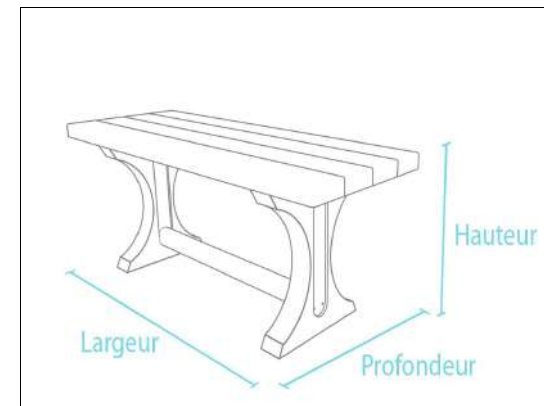

MIRA page 3

EIFFEL page 4

TIVOLI page 4

FAinix
Votre solution durable

TABLE TRINITY Longueur 200 cm

Couleur	Dimension l x P x H	Poids	Réf
marron	200 x 75 x 75 cm	110 kg	TAB 40 200

Table tinity

- . Tableau de table 200 x 75 x 6,5 cm
- . Hauteur de table 75 cm
- . Surface 200 x 75 cm

TABLE TONUS Longueur 200 cm

Couleur	Dimension l x P x H	Poids	Réf
marron	200 x 80 x 76 cm	171 kg	TSA 40200

Table tonus

- . Lame Type premium
- . 5 lames de table 200 x 12 x 4,7 cm
- . Hauteur de table 75 cm
- . Surface de table 68 x 200 cm
- . A sceller

TABLE CALERO Longueur 150 cm

Couleur	Dimension l x P x H	Poids	Réf
Gris	150 x 180 x 75 cm	145 kg	TKG 09150
marron	150 x 180 x 75 cm	145 kg	TKO 09150
Noir	150 x 180 x 75 cm	145 kg	TKS 09150

Table calero

- . 7 profils de table 132 x 9 x 9 cm
- . Hauteur de table 75 cm
- . Surface de table 65 x 150 cm