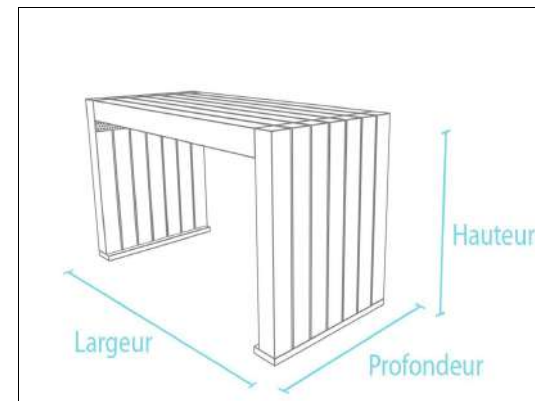

MIRA page 3

EIFFEL page 4

TIVOLI page 4

FAinix
Votre solution durable

TABLE TRINITY Longueur 200 cm

Couleur	Dimension l x P x H	Poids	Réf
marron	200 x 75 x 75 cm	110 kg	TAB 40 200

Table tinity

- . Tableau de table 200 x 75 x 6,5 cm
- . Hauteur de table 75 cm
- . Surface 200 x 75 cm

TABLE TONUS Longueur 200 cm

Couleur	Dimension l x P x H	Poids	Réf
marron	200 x 80 x 76 cm	171 kg	TSA 40200

Table tonus

- . Lame Type premium
- . 5 lames de table 200 x 12 x 4,7 cm
- . Hauteur de table 75 cm
- . Surface de table 68 x 200 cm
- . A sceller

TABLE CALERO Longueur 150 cm

Couleur	Dimension l x P x H	Poids	Réf
Gris	150 x 180 x 75 cm	145 kg	TKG 09150
marron	150 x 180 x 75 cm	145 kg	TKO 09150
Noir	150 x 180 x 75 cm	145 kg	TKS 09150

Table calero

- . 7 profils de table 132 x 9 x 9 cm
- . Hauteur de table 75 cm
- . Surface de table 65 x 150 cm

TABLE PROVENCE Longueur 200 cm

Couleur	Dimension l x P x H	Poids	Réf
marron	200 x 70 x 76 cm	95 kg	TPA 12200

Table provence

- Lame premium
- . 5 lames 200 x 12 x 4,7 cm
- . Hauteur table 76 cm
- . Surface table 200 x 70 cm
- . Pieds font aluminium anthracite