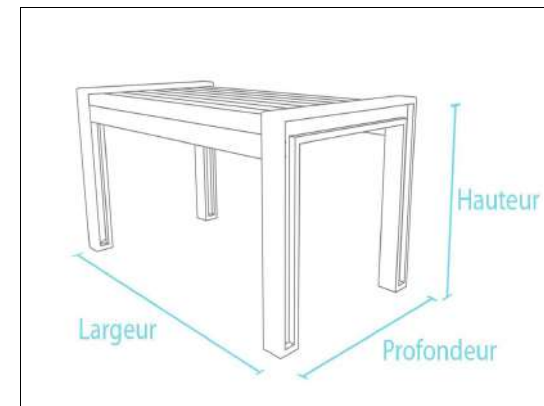

TABLE CALERO Longueur 150 cm

Couleur	Dimension l x P x H	Poids	Réf
Gris	150 x 180 x 75 cm	145 kg	TKG 09150
marron	150 x 180 x 75 cm	145 kg	TKO 09150
Noir	150 x 180 x 75 cm	145 kg	TKS 09150

Table calero

- . 7 profils de table 132 x 9 x 9 cm
- . Hauteur de table 75 cm
- . Surface de table 65 x 150 cm

TABLE PROVENCE Longueur 200 cm

Couleur	Dimension l x P x H	Poids	Réf
marron	200 x 70 x 76 cm	95 kg	TPA 12200

Table provence

- Lame premium
- . 5 lames 200 x 12 x 4,7 cm
- . Hauteur table 76 cm
- . Surface table 200 x 70 cm
- . Pieds font aluminium anthracite

TABLE HYDE PARK 1 Longueur 165 cm

Couleur	Dimension l x P x H	Poids	Réf
Marron – noir	165 x 90 x 80 cm	111 kg	HPT 10 150

TABLE HYDE PARK 2 Longueur 195 cm

Couleur	Dimension l x P x H	Poids	Réf
Noir - marron	165 x 90 x 80 cm	124 kg	HPT 10 180

Table hyde park

- . Lame Type premium
- . 8 lames de table 180/150 x 10 x 4,7 cm
- . Hauteur de table 80 cm
- . Surface de table 90 x 165/195 cm

TABLE MIRA Longueur 200 cm

Couleur	Dimension l x P x H	Poids	Réf
marron	200 x 80 x 76 cm	171 kg	TSH 40 200