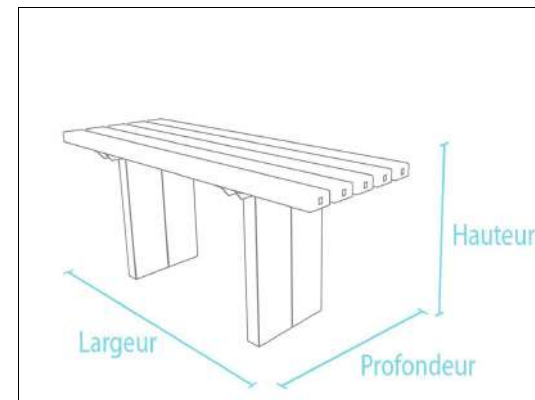

Table hyde park

- . Lame Type premium
- . 8 lames de table 180/150 x 10 x 4,7 cm
- . Hauteur de table 80 cm
- . Surface de table 90 x 165/195 cm

TABLE MIRA Longueur 200 cm

Couleur	Dimension l x P x H	Poids	Réf
marron	200 x 80 x 76 cm	171 kg	TSH 40 200

Table mira

- . Lame Type compact
- . 2 lames de table 200 x 40 x 7,5/6,5 cm
- . Hauteur de table 76 cm
- . Surface de table 80 x 200 cm

TABLE EIFFEL Longueur 200 cm

Couleur	Dimension l x P x H	Poids	Réf
Marron	200 x 70 x 76 cm	152 kg	TNA 12 200

Table eiffel

- . Lame Type premium
- . 5 lames de table 200 x 12 x 4,7 cm
- . Hauteur de table 76 cm
- . Surface de table 70 x 200 cm
- . A sceller

TABLE TIVOLI 1 Longueur 150 cm

Couleur	Dimension l x P x H	Poids	Réf
marron	150 x 70 x 75 cm	90 kg	TTA 12 150