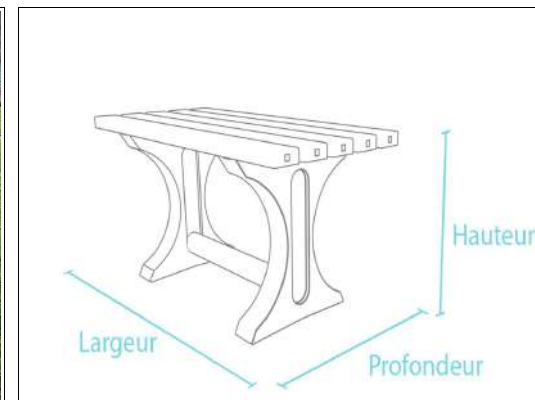

Table mira

- . Lame Type compact
- . 2 lames de table 200 x 40 x 7,5/6,5 cm
- . Hauteur de table 76 cm
- . Surface de table 80 x 200 cm

TABLE EIFFEL Longueur 200 cm

Couleur	Dimension l x P x H	Poids	Réf
Marron	200 x 70 x 76 cm	152 kg	TNA 12 200

Table eiffel

- . Lame Type premium
- . 5 lames de table 200 x 12 x 4,7 cm
- . Hauteur de table 76 cm
- . Surface de table 70 x 200 cm
- . A sceller

TABLE TIVOLI 1 Longueur 150 cm

Couleur	Dimension l x P x H	Poids	Réf
marron	150 x 70 x 75 cm	90 kg	TTA 12 150