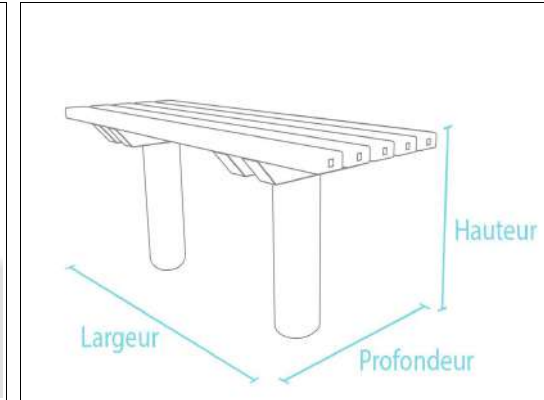

MIRA page 3

EIFFEL page 4

TIVOLI page 4

FAinix
Votre solution durable

TABLE TRINITY Longueur 200 cm

Couleur	Dimension l x P x H	Poids	Réf
marron	200 x 75 x 75 cm	110 kg	TAB 40 200

Table tinity

- . Tableau de table 200 x 75 x 6,5 cm
- . Hauteur de table 75 cm
- . Surface 200 x 75 cm

TABLE TONUS Longueur 200 cm

Couleur	Dimension l x P x H	Poids	Réf
marron	200 x 80 x 76 cm	171 kg	TSA 40200

Table tonus

- . Lame Type premium
- . 5 lames de table 200 x 12 x 4,7 cm
- . Hauteur de table 75 cm
- . Surface de table 68 x 200 cm
- . A sceller

TABLE CALERO Longueur 150 cm

Couleur	Dimension l x P x H	Poids	Réf
Gris	150 x 180 x 75 cm	145 kg	TKG 09150
marron	150 x 180 x 75 cm	145 kg	TKO 09150
Noir	150 x 180 x 75 cm	145 kg	TKS 09150

Table calero

- . 7 profils de table 132 x 9 x 9 cm
- . Hauteur de table 75 cm
- . Surface de table 65 x 150 cm